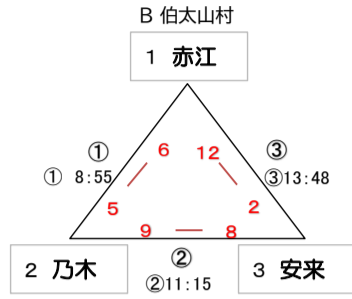

第20回どじょこカップ (安来市周辺スポーツ少年団親善野球大会)

新人の部(予選リンク)

決勝トーナメント進出チーム

Aリンク(あらえっさ)

- 十神キッズ 2敗
- 玉湯ジャイアンツ 1勝1敗 ○
- 広瀬スタッグス 2勝 ○

Bリンク(伯太山村)

- 赤江ファイターズ 2勝 ○
- 乃木ライオンズ 1勝1敗 ○
- 安来ゴールドスターズ 2敗

Cリンク(広瀬球場)

- 伯太フレンズ 1勝1敗 ○
- 城西レッドスターズ 2勝 ○
- 淀江スポーツ少年団野球部 2敗

Dリンク(西部球場)

- 社日ドジョーズ 2敗
- 城北パイレーツ 1勝1分 ○
- 車尾スポーツ少年団野球部 1勝1分 ○

決勝トーナメント(新人の部)

あらえっさスタジアム会場

- 1位: 城西レッドスターズ
- 2位: 乃木ライオンズ

伯太山村運動広場会場

- 1位: 赤江ファイターズ
- 2位: 伯太フレンズ

交流戦(新人の部)

大会風景

1位: 城西レッドスターズ

1位: 赤江ファイターズ

2位: 乃木ライオンズ

2位: 伯太フレンズ

3位: 車尾スポーツ少年団野球部

3位: 城北パイレーツ