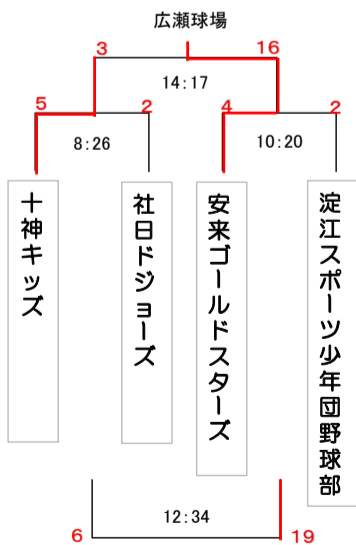

第20回どじょこカップ (安来市周辺スポーツ少年団親善野球大会)

新人の部(予選リンク)

決勝トーナメント進出チーム

Aリンク(あらえっさ)

- 十神キッズ 2敗
- 玉湯ジャイアンツ 1勝1敗 ○
- 広瀬スタッグス 2勝 ○

Bリンク(伯太山村)

- 赤江ファイターズ 2勝 ○
- 乃木ライオンズ 1勝1敗 ○
- 安来ゴールドスターズ 2敗

Cリンク(広瀬球場)

- 伯太フレンズ 1勝1敗 ○
- 城西レッドスターズ 2勝 ○
- 淀江スポーツ少年団野球部 2敗

Dリンク(西部球場)

- 社日ドジョーズ 2敗
- 城北パイレーツ 1勝1分 ○
- 車尾スポーツ少年団野球部 1勝1分 ○

決勝トーナメント(新人の部)

あらえっさスタジアム会場

- 1位: 城西レッドスターズ
- 2位: 乃木ライオンズ

伯太山村運動広場会場

- 1位: 赤江ファイターズ
- 2位: 伯太フレンズ

交流戦(新人の部)

大会風景

1位: 城西レッドスターズ

1位: 赤江ファイターズ

2位: 乃木ライオンズ

2位: 伯太フレンズ

3位: 車尾スポーツ少年団野球部

3位: 城北パイレーツ