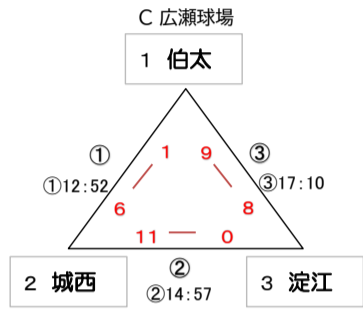

第20回どじょこカップ (安来市周辺スポーツ少年団親善野球大会)

新人の部(予選リンク)

決勝トーナメント進出チーム

Aリンク(あらえっさ)

- 十神キッズ 2敗
- 玉湯ジャイアンツ 1勝1敗 ○
- 広瀬スタッグス 2勝 ○

Bリンク(伯太山村)

- 赤江ファイターズ 2勝 ○
- 乃木ライオンズ 1勝1敗 ○
- 安来ゴールドスターズ 2敗

Cリンク(広瀬球場)

- 伯太フレンズ 1勝1敗 ○
- 城西レッドスターズ 2勝 ○
- 淀江スポーツ少年団野球部 2敗

Dリンク(西部球場)

- 社日ドジョーズ 2敗
- 城北パイレーツ 1勝1分 ○
- 車尾スポーツ少年団野球部 1勝1分 ○

決勝トーナメント(新人の部)

あらえっさスタジアム会場

- 1位: 城西レッドスターズ
- 2位: 乃木ライオンズ

伯太山村運動広場会場

- 1位: 赤江ファイターズ
- 2位: 伯太フレンズ