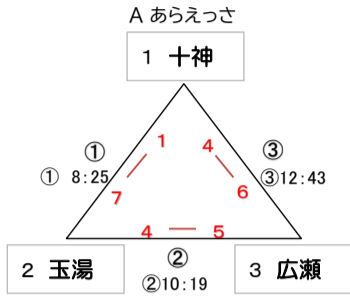

第20回どじょこカップ (安来市周辺スポーツ少年団親善野球大会)

新人の部(予選リンク)

決勝トーナメント進出チーム

Aリンク(あらえっさ)

- 十神キッズ 2敗
- 玉湯ジャイアンツ 1勝1敗 ○
- 広瀬スタッグス 2勝 ○

Bリンク(伯太山村)

- 赤江ファイターズ 2勝 ○
- 乃木ライオンズ 1勝1敗 ○
- 安来ゴールドスターズ 2敗

Cリンク(広瀬球場)

- 伯太フレンズ 1勝1敗 ○
- 城西レッドスターズ 2勝 ○
- 淀江スポーツ少年団野球部 2敗

Dリンク(西部球場)

- 社日ドジョーズ 2敗
- 城北パイレーツ 1勝1分 ○
- 車尾スポーツ少年団野球部 1勝1分 ○

決勝トーナメント(新人の部)

あらえっさスタジアム会場

- 1位: 城西レッドスターズ
- 2位: 乃木ライオンズ

伯太山村運動広場会場

- 1位: 赤江ファイターズ
- 2位: 伯太フレンズ