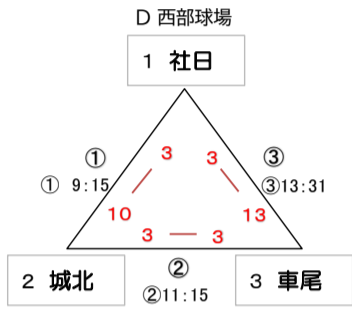

第20回どじょこカップ (安来市周辺スポーツ少年団親善野球大会)

新人の部(予選リンク)

決勝トーナメント進出チーム

Aリンク(あらえっさ)

- 十神キッズ 2敗
- 玉湯ジャイアンツ 1勝1敗 ○
- 広瀬スタッグス 2勝 ○

Bリンク(伯太山村)

- 赤江ファイターズ 2勝 ○
- 乃木ライオンズ 1勝1敗 ○
- 安来ゴールドスターズ 2敗

Cリンク(広瀬球場)

- 伯太フレンズ 1勝1敗 ○
- 城西レッドスターズ 2勝 ○
- 淀江スポーツ少年団野球部 2敗

Dリンク(西部球場)

- 社日ドジョーズ 2敗
- 城北パイレーツ 1勝1分 ○
- 車尾スポーツ少年団野球部 1勝1分 ○

決勝トーナメント(新人の部)

あらえっさスタジアム会場

- 1位: 城西レッドスターズ
- 2位: 乃木ライオンズ

伯太山村運動広場会場

- 1位: 赤江ファイターズ
- 2位: 伯太フレンズ

交流戦(新人の部)

大会風景

1位: 城西レッドスターズ

1位: 赤江ファイターズ

2位: 乃木ライオンズ

2位: 伯太フレンズ

3位: 車尾スポーツ少年団野球部

3位: 城北パイレーツ