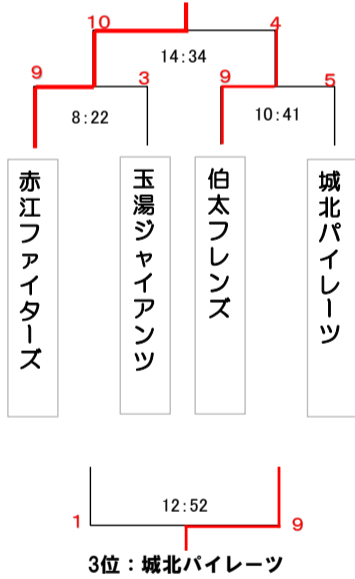

- 伯太フレンズ 1勝1敗 ○
- 城西レッドスターズ 2勝 ○
- 淀江スポーツ少年団野球部 2敗

Dリンク(西部球場)

- 社日ドジョーズ 2敗
- 城北パイレーツ 1勝1分 ○
- 車尾スポーツ少年団野球部 1勝1分 ○

決勝トーナメント(新人の部)

あらえっさスタジアム会場

- 1位: 城西レッドスターズ
- 2位: 乃木ライオンズ

伯太山村運動広場会場

- 1位: 赤江ファイターズ
- 2位: 伯太フレンズ

交流戦(新人の部)

大会風景

1位: 城西レッドスターズ

1位: 赤江ファイターズ

2位: 乃木ライオンズ

2位: 伯太フレンズ

3位: 車尾スポーツ少年団野球部

3位: 城北パイレーツ