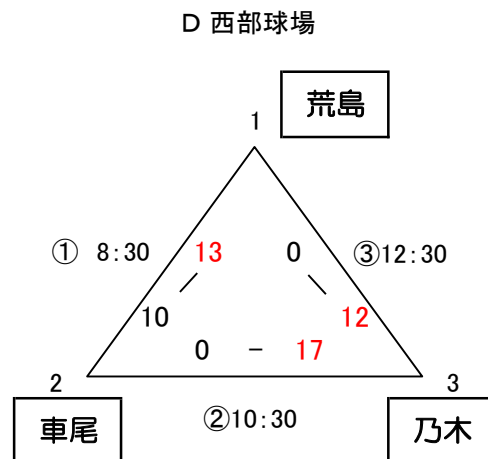

第21回どじょっこカップ（安来市周辺スポーツ少年団親善野球大会）

新人の部(予選リンク)

決勝トーナメント進出チーム

Aリンク(あらえっさ)

赤江ファイターズ	2勝	○
城北パイレーツ	1勝1敗	○
啓成スポーツ少年団野球部	1勝1敗	
社日ドジョーズ	2敗	

Bリンク(伯太山村)

美保レジェンズ	2勝	○
中央津田イーグルス	1勝1敗	○
湖北ファルコンズ	1勝1敗	
伯太フレンズ	2敗	

Cリンク(広瀬球場)

広瀬スタッグス	2勝	○
淀江スポーツ少年団野球部	1勝1敗	○
城西レッドスターズ	1勝1敗	
南部ベースボールクラブ	2敗	

Dリンク(西部球場)

乃木ライオンズ	2勝	○
荒島ドリームス	1勝1敗	○
車尾スポーツ少年団野球部	2敗	

第21回どじょっこカップ（安来市周辺スポーツ少年団親善野球大会）

決勝トーナメント(新人の部)

あらえっさスタジアム会場

1位：赤江ファイターズ
2位：乃木ライオンズ

広瀬中央公園野球場会場

1位：城北パイレーツ
2位：広瀬スタッグス

交流戦（新人の部）

伯太運動広場会場

西部球場会場

あらえっさスタジアム 会場

1位：赤江ファイターズ

2位：乃木ライオンズ

3位：淀江スポーツ少年団野球部