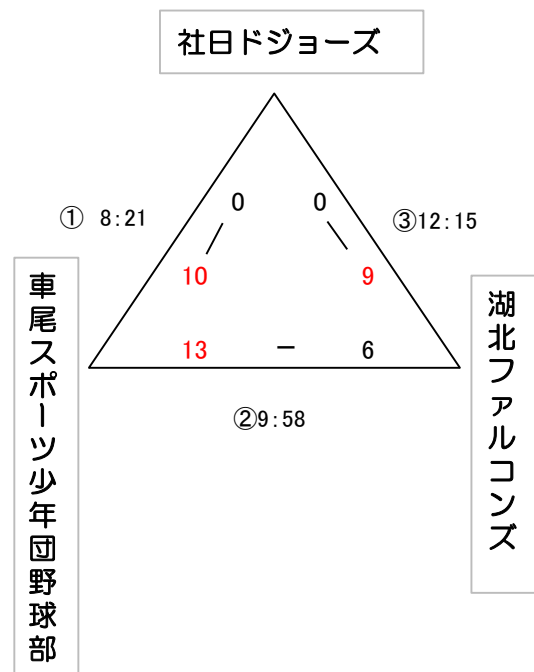

1位：城北パイレーツ
2位：広瀬スタッグス

交流戦（新人の部）

伯太運動広場会場

西部球場会場

あらえっさスタジアム 会場

1位：赤江ファイターズ

2位：乃木ライオンズ

3位：淀江スポーツ少年団野球部