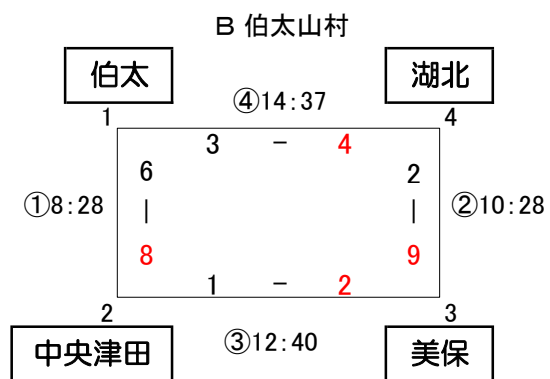

第21回どじょっこカップ（安来市周辺スポーツ少年団親善野球大会）

新人の部(予選リンク)

決勝トーナメント進出チーム

Aリンク(あらえっさ)

赤江ファイターズ	2勝	○
城北パイレーツ	1勝1敗	○
啓成スポーツ少年団野球部	1勝1敗	
社日ドジョーズ	2敗	

Bリンク(伯太山村)

美保レジェンズ	2勝	○
中央津田イーグルス	1勝1敗	○
湖北ファルコンズ	1勝1敗	
伯太フレンズ	2敗	

Cリンク(広瀬球場)

広瀬スタッグス	2勝	○
淀江スポーツ少年団野球部	1勝1敗	○
城西レッドスターズ	1勝1敗	
南部ベースボールクラブ	2敗	

Dリンク(西部球場)

乃木ライオンズ	2勝	○
荒島ドリームス	1勝1敗	○
車尾スポーツ少年団野球部	2敗	

第21回どじょっこカップ（安来市周辺スポーツ少年団親善野球大会）

決勝トーナメント(新人の部)

あらえっさスタジアム会場

1位：赤江ファイターズ
2位：乃木ライオンズ

広瀬中央公園野球場会場