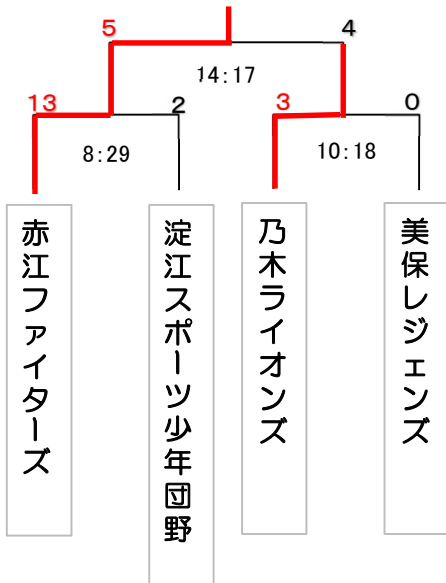

広瀬スタッグス	2勝	○
淀江スポーツ少年団野球部	1勝1敗	○
城西レッドスターズ	1勝1敗	
南部ベースボールクラブ	2敗	

Dリンク(西部球場)

乃木ライオンズ	2勝	○
荒島ドリームス	1勝1敗	○
車尾スポーツ少年団野球部	2敗	

第21回どじょっこカップ（安来市周辺スポーツ少年団親善野球大会）

決勝トーナメント(新人の部)

あらえっさスタジアム会場

1位：赤江ファイターズ
2位：乃木ライオンズ

広瀬中央公園野球場会場

1位：城北パイレーツ
2位：広瀬スタッグス

交流戦（新人の部）

伯太運動広場会場

西部球場会場

あらえっさスタジアム 会場

1位：赤江ファイターズ

2位：乃木ライオンズ

3位：淀江スポーツ少年団野球部