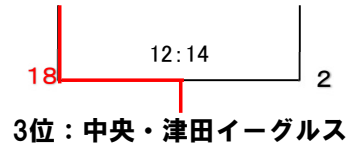

広瀬スタッグス	2勝	○
淀江スポーツ少年団野球部	1勝1敗	○
城西レッドスターズ	1勝1敗	
南部ベースボールクラブ	2敗	

Dリンク(西部球場)

乃木ライオンズ	2勝	○
荒島ドリームス	1勝1敗	○
車尾スポーツ少年団野球部	2敗	

第21回どじょっこカップ（安来市周辺スポーツ少年団親善野球大会）

決勝トーナメント(新人の部)

あらえっさスタジアム会場

1位：赤江ファイターズ
2位：乃木ライオンズ

広瀬中央公園野球場会場

1位：城北パイレーツ
2位：広瀬スタッグス

交流戦（新人の部）

伯太運動広場会場

西部球場会場

あらえっさスタジアム 会場

1位：赤江ファイターズ

2位：乃木ライオンズ

3位：淀江スポーツ少年団野球部