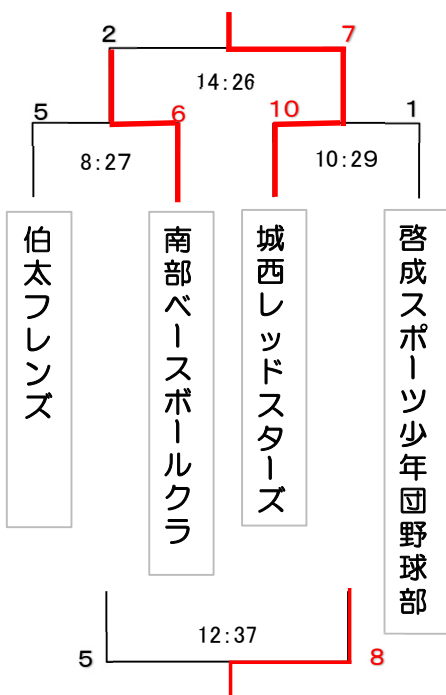

広瀬スタッグス	2勝	○
淀江スポーツ少年団野球部	1勝1敗	○
城西レッドスターズ	1勝1敗	
南部ベースボールクラブ	2敗	

Dリンク(西部球場)

乃木ライオンズ	2勝	○
荒島ドリームス	1勝1敗	○
車尾スポーツ少年団野球部	2敗	

第21回どじょっこカップ（安来市周辺スポーツ少年団親善野球大会）

決勝トーナメント(新人の部)

あらえっさスタジアム会場

1位：赤江ファイターズ
2位：乃木ライオンズ

広瀬中央公園野球場会場

1位：城北パイレーツ
2位：広瀬スタッグス

交流戦（新人の部）

伯太運動広場会場

西部球場会場

あらえっさスタジアム 会場

1位：赤江ファイターズ

2位：乃木ライオンズ

3位：淀江スポーツ少年団野球部