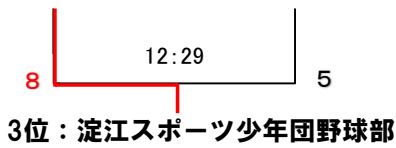

広瀬スタッグス	2勝	○
淀江スポーツ少年団野球部	1勝1敗	○
城西レッドスターズ	1勝1敗	
南部ベースボールクラブ	2敗	

Dリンク(西部球場)

乃木ライオンズ	2勝	○
荒島ドリームス	1勝1敗	○
車尾スポーツ少年団野球部	2敗	

第21回どじょっこカップ（安来市周辺スポーツ少年団親善野球大会）

決勝トーナメント(新人の部)

あらえっさスタジアム会場

1位：赤江ファイターズ
2位：乃木ライオンズ

広瀬中央公園野球場会場

1位：城北パイレーツ
2位：広瀬スタッグス

交流戦（新人の部）

伯太運動広場会場

西部球場会場

あらえっさスタジアム 会場

1位：赤江ファイターズ

2位：乃木ライオンズ

3位：淀江スポーツ少年団野球部