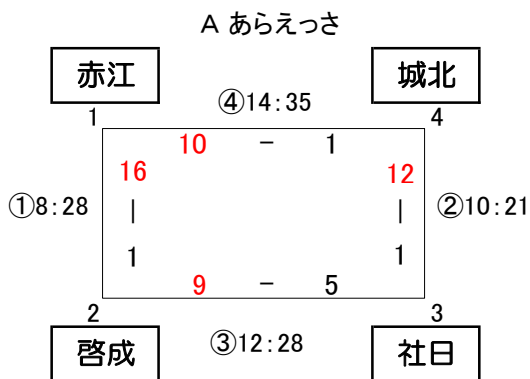

第21回どじょっこカップ（安来市周辺スポーツ少年団親善野球大会）

新人の部(予選リンク)

決勝トーナメント進出チーム

Aリンク(あらえっさ)

赤江ファイターズ	2勝	○
城北パイレーツ	1勝1敗	○
啓成スポーツ少年団野球部	1勝1敗	
社日ドジョーズ	2敗	

Bリンク(伯太山村)

美保レジェンズ	2勝	○
中央津田イーグルス	1勝1敗	○
湖北ファルコンズ	1勝1敗	
伯太フレンズ	2敗	

Cリンク(広瀬球場)

広瀬スタッグス	2勝	○
淀江スポーツ少年団野球部	1勝1敗	○
城西レッドスターズ	1勝1敗	
南部ベースボールクラブ	2敗	

Dリンク(西部球場)

乃木ライオンズ	2勝	○
荒島ドリームス	1勝1敗	○
車尾スポーツ少年団野球部	2敗	

第21回どじょっこカップ（安来市周辺スポーツ少年団親善野球大会）

決勝トーナメント(新人の部)

あらえっさスタジアム会場

1位：赤江ファイターズ
2位：乃木ライオンズ

広瀬中央公園野球場会場