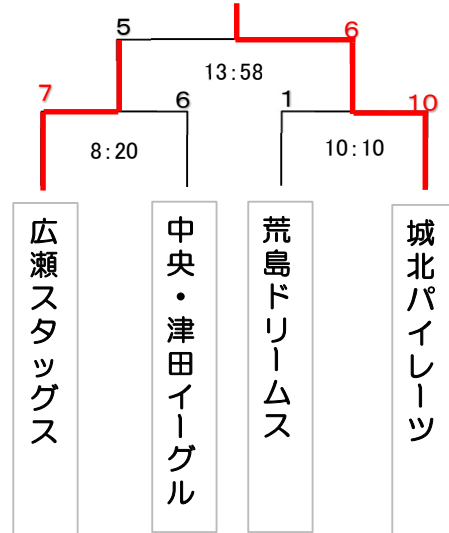

第21回どじょっこカップ（安来市周辺スポーツ少年団親善野球大会）

新人の部(予選リンク)

決勝トーナメント進出チーム

Aリンク(あらえっさ)

赤江ファイターズ	2勝	○
城北パイレーツ	1勝1敗	○
啓成スポーツ少年団野球部	1勝1敗	
社日ドジョーズ	2敗	

Bリンク(伯太山村)

美保レジェンズ	2勝	○
中央津田イーグルス	1勝1敗	○
湖北ファルコンズ	1勝1敗	
伯太フレンズ	2敗	

Cリンク(広瀬球場)

広瀬スタッグス	2勝	○
淀江スポーツ少年団野球部	1勝1敗	○
城西レッドスターズ	1勝1敗	
南部ベースボールクラブ	2敗	

Dリンク(西部球場)

乃木ライオンズ	2勝	○
荒島ドリームス	1勝1敗	○
車尾スポーツ少年団野球部	2敗	

第21回どじょっこカップ（安来市周辺スポーツ少年団親善野球大会）

決勝トーナメント(新人の部)

あらえっさスタジアム会場

1位：赤江ファイターズ
2位：乃木ライオンズ

広瀬中央公園野球場会場

1位：城北パイレーツ
2位：広瀬スタッグス

交流戦（新人の部）

伯太運動広場会場

西部球場会場

あらえっさスタジアム 会場

1位：赤江ファイターズ

2位：乃木ライオンズ

3位：淀江スポーツ少年団野球部