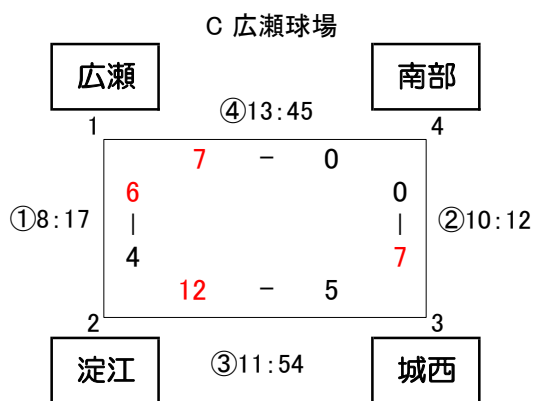

第21回どじょっこカップ（安来市周辺スポーツ少年団親善野球大会）

新人の部(予選リンク)

決勝トーナメント進出チーム

Aリンク(あらえっさ)

赤江ファイターズ	2勝	○
城北パイレーツ	1勝1敗	○
啓成スポーツ少年団野球部	1勝1敗	
社日ドジョーズ	2敗	

Bリンク(伯太山村)

美保レジェンズ	2勝	○
中央津田イーグルス	1勝1敗	○
湖北ファルコンズ	1勝1敗	
伯太フレンズ	2敗	

Cリンク(広瀬球場)

広瀬スタッグス	2勝	○
淀江スポーツ少年団野球部	1勝1敗	○
城西レッドスターズ	1勝1敗	
南部ベースボールクラブ	2敗	

Dリンク(西部球場)

乃木ライオンズ	2勝	○
荒島ドリームス	1勝1敗	○
車尾スポーツ少年団野球部	2敗	

第21回どじょっこカップ（安来市周辺スポーツ少年団親善野球大会）

決勝トーナメント(新人の部)

あらえっさスタジアム会場

1位：赤江ファイターズ
2位：乃木ライオンズ

広瀬中央公園野球場会場

1位：城北パイレーツ
2位：広瀬スタッグス

交流戦（新人の部）

伯太運動広場会場

西部球場会場

あらえっさスタジアム 会場

1位：赤江ファイターズ

2位：乃木ライオンズ

3位：淀江スポーツ少年団野球部