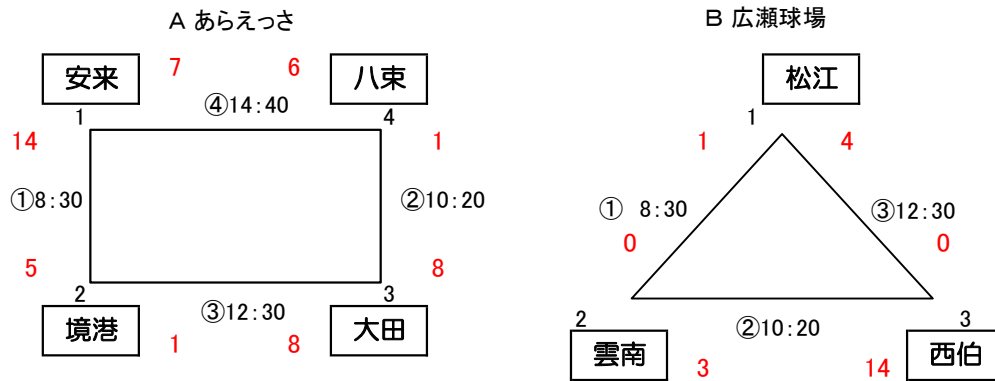

第21回どじょっこカップ選抜の部 試合結果

10/30 (土) 予選トーナメント

決勝トーナメント進出チーム

Aリンク(あらえっさ)
 大田市選抜
 安来選抜
 八束レインボーズ
 ALL境港

2勝 ○
 2勝 ○
 2敗
 2敗

Bリンク(広瀬球場)
 松江選抜
 ALL UNNAN2021
 西伯クラブ

2勝 ○
 2敗 ○
 1勝1敗
 ※ (10/31棄権)

10/31 (日) 決勝トーナメント