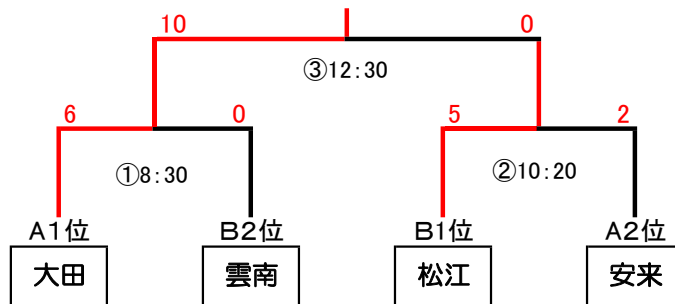

10/31 (日) 決勝トーナメント

あらえっさ球場

優勝 大田市選抜
準優勝 松江選抜

3位 ALL UNNAN 2021
3位 安来選抜

交流戦

広瀬球場

① 9:00~	境港	4	-	5	八束
② 11:00~	雲南	0	-	6	八束
① 9:00~	境港	8	-	7	安来