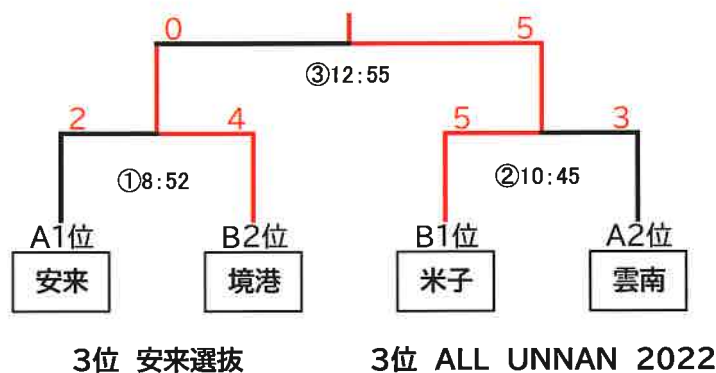

※Bリンク得失点率計算

	得点	攻撃イニング	得点率	失点	守備イニング	失点率	得失点率差
米子選抜	10	10	1	8	10	0.8	0.20
ALL境港	6	12	0.5	6	12	0.5	0.00
大田市選抜	7	12	0.58	7	11	0.64	-0.05
松江選抜	7	10	0.7	9	11	0.82	-0.12

10/30(日) 決勝トーナメント

あらえっさ球場

優勝 米子選抜
準優勝 ALL境港