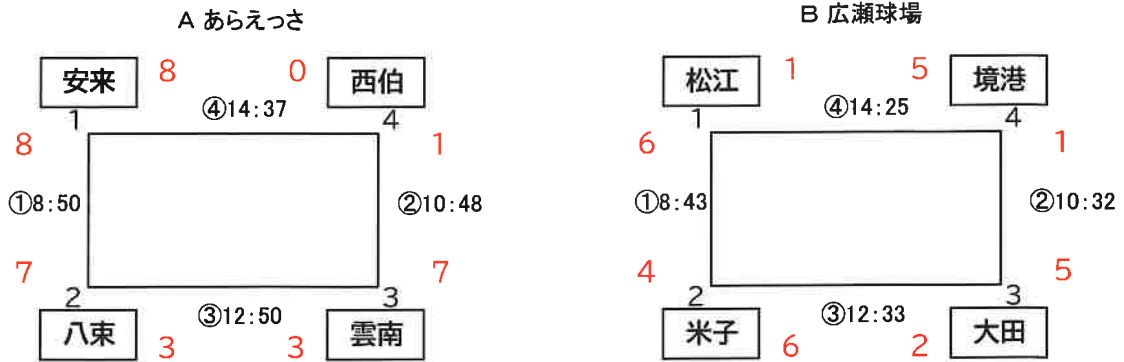

2位：義方スポーツ少年団

3位：玉湯ジャイアンツ

広瀬中央公園野球場 会場

1位：広瀬スタッグス

2位：城西レッドスターズ

3位：成実スポーツ少年団

第22回どじょっこカップ選抜の部 試合結果

10/29(土) 予選トーナメント

※Bリンク得失点率計算

	得点	攻撃イニング	得点率	失点	守備イニング	失点率	得失点率差
米子選抜	10	10	1	8	10	0.8	0.20
ALL境港	6	12	0.5	6	12	0.5	0.00
大田市選抜	7	12	0.58	7	11	0.64	-0.05
松江選抜	7	10	0.7	9	11	0.82	-0.12

10/30(日) 決勝トーナメント

あらえっさ球場

優勝 米子選抜
準優勝 ALL境港