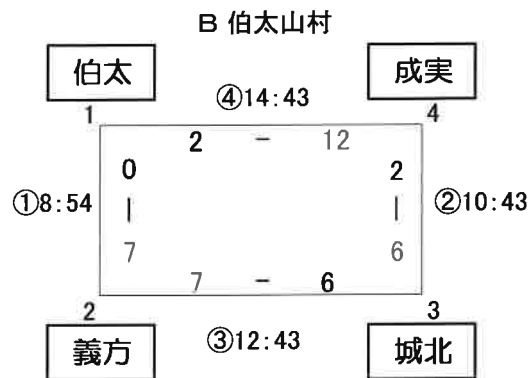

第22回どじょっこカップ（安来市周辺スポーツ少年団親善野球大会）

新人の部(予選リンク)

決勝トーナメント進出チーム

Aリンク(あらえっさ)
 五千石尚徳スポーツ少年団 2勝 ○
 車尾スポーツ少年団野球部 1勝1敗 (2日目棄権)
 玉湯ジャイアンツ 1勝1敗 ○
 社日ドジョーズ 2敗

Bリンク(伯太山村)
 義方スポーツ少年団 2勝 ○
 成実スポーツ少年団 1勝1敗 ○
 城北パイレーツ 1勝1敗 (得失点率差)
 伯太フレンズ 2敗