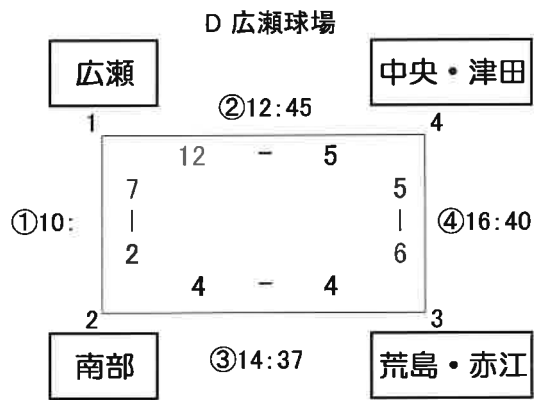

第22回どじょっこカップ（安来市周辺スポーツ少年団親善野球大会）

新人の部(予選リンク)

決勝トーナメント進出チーム

Aリンク(あらえっさ)
 五千石尚徳スポーツ少年団 2勝 ○
 車尾スポーツ少年団野球部 1勝1敗 (2日目棄権)
 玉湯ジャイアンツ 1勝1敗 ○
 社日ドジョーズ 2敗

Bリンク(伯太山村)
 義方スポーツ少年団 2勝 ○
 成実スポーツ少年団 1勝1敗 ○
 城北パイレーツ 1勝1敗 (得失点率差)
 伯太フレンズ 2敗