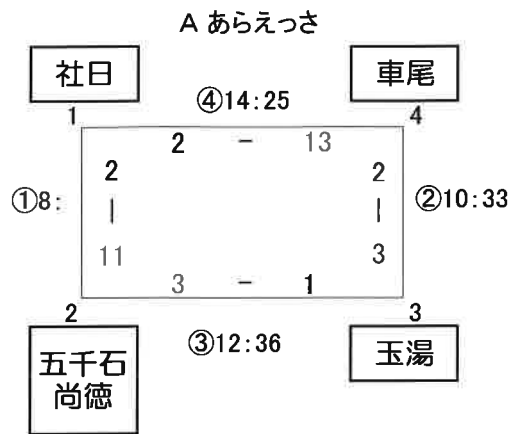

第22回どじょっこカップ（安来市周辺スポーツ少年団親善野球大会）

新人の部(予選リンク)

決勝トーナメント進出チーム

Aリンク(あらえっさ)
 五千石尚徳スポーツ少年団 2勝 ○
 車尾スポーツ少年団野球部 1勝1敗 (2日目棄権)
 玉湯ジャイアンツ 1勝1敗 ○
 社日ドジョーズ 2敗

Bリンク(伯太山村)
 義方スポーツ少年団 2勝 ○
 成実スポーツ少年団 1勝1敗 ○
 城北パイレーツ 1勝1敗 (得失点率差)
 伯太フレンズ 2敗