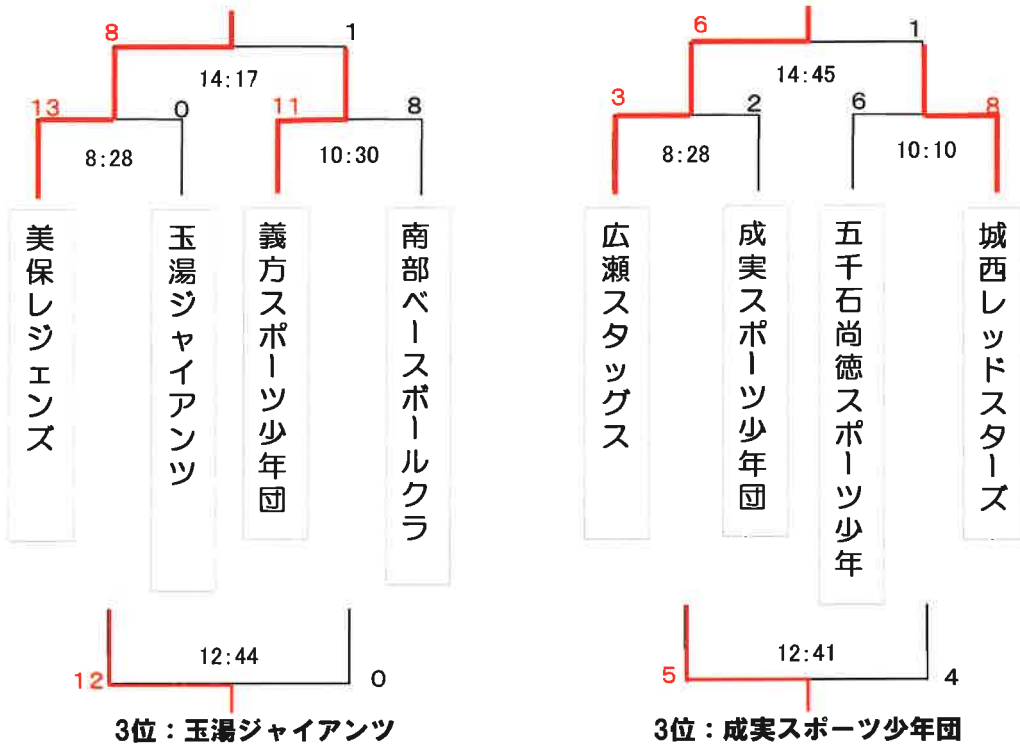

あらえっさスタジアム会場

1位：美保レジェンズ
2位：義方スポーツ少年団

広瀬中央公園野球場会場

1位：広瀬スタッグス
2位：城西レッドスターズ

交流戦（新人の部）

伯太運動広場会場

あらえっさスタジアム 会場

1位：美保レジェンズ