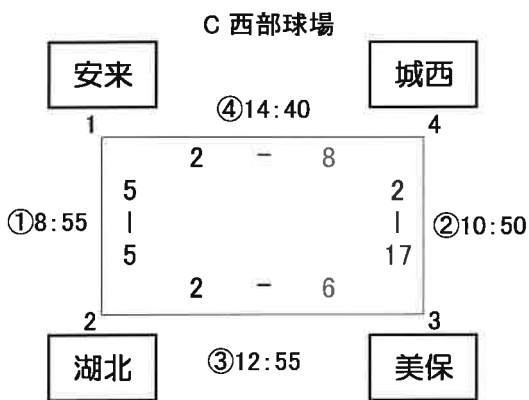

第22回どじょっこカップ（安来市周辺スポーツ少年団親善野球大会）

新人の部(予選リンク)

決勝トーナメント進出チーム

Aリンク(あらえっさ)
 五千石尚徳スポーツ少年団 2勝 ○
 車尾スポーツ少年団野球部 1勝1敗 (2日目棄権)
 玉湯ジャイアンツ 1勝1敗 ○
 社日ドジョーズ 2敗

Bリンク(伯太山村)
 義方スポーツ少年団 2勝 ○
 成実スポーツ少年団 1勝1敗 ○
 城北パイレーツ 1勝1敗 (得失点率差)
 伯太フレンズ 2敗