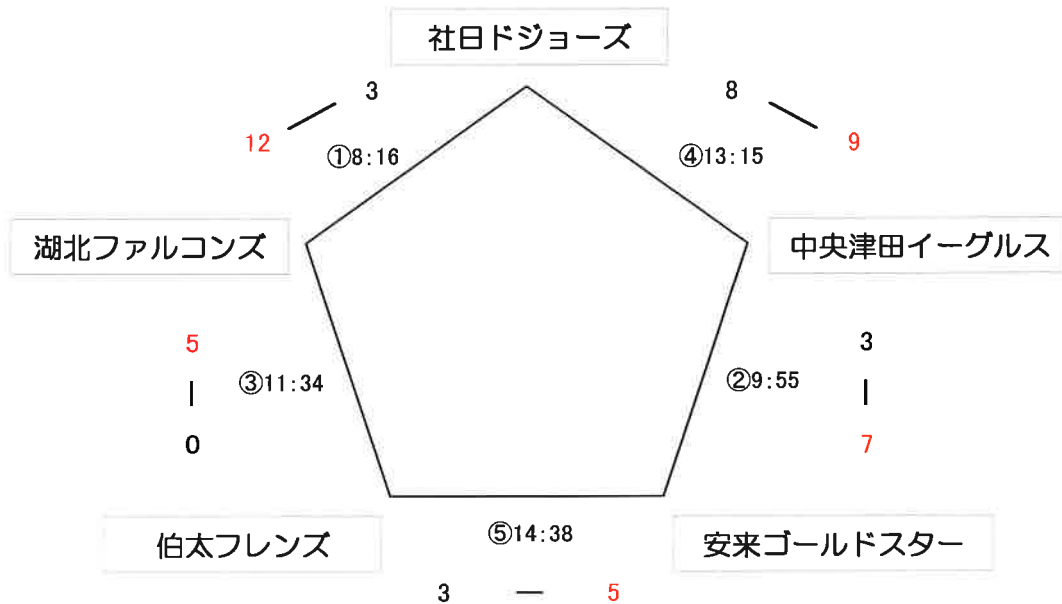

あらえっさスタジアム会場

1位：美保レジェンズ
2位：義方スポーツ少年団

広瀬中央公園野球場会場

1位：広瀬スタッグス
2位：城西レッドスターズ

交流戦（新人の部）

伯太運動広場会場

あらえっさスタジアム 会場

1位：美保レジェンズ